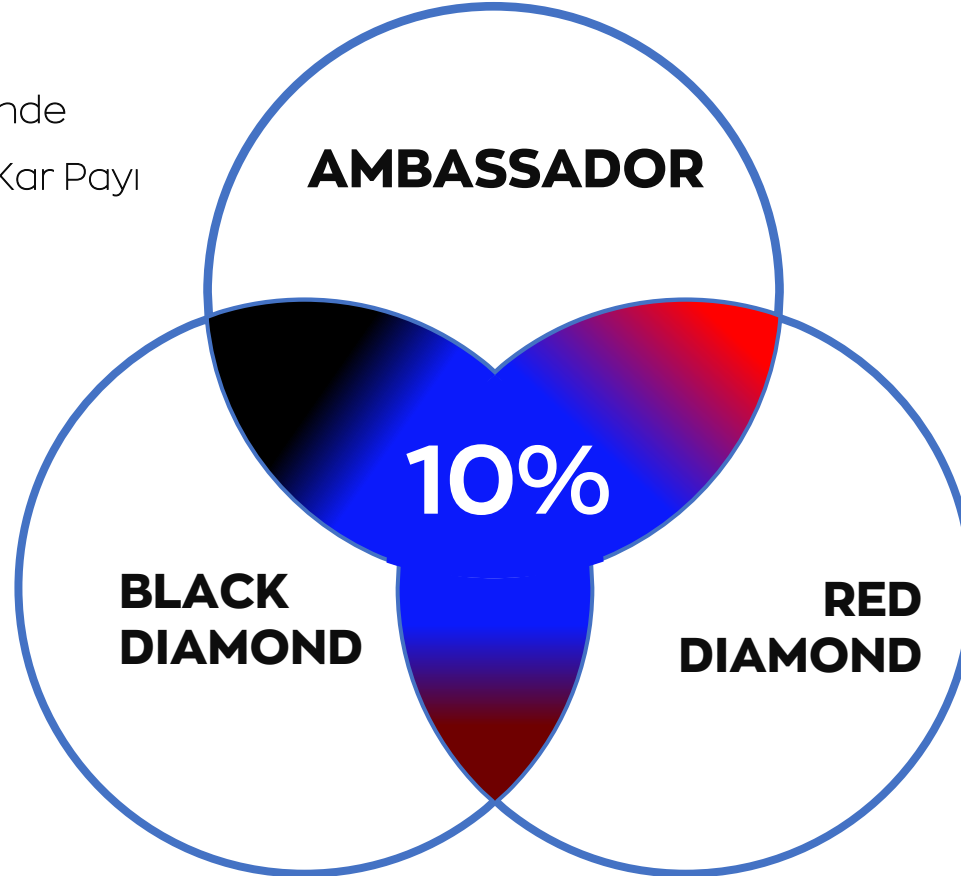

XAURA DÜNYA KAR PAYI

ELDE EDİLEN ŞİRKET KAZANCININ %10'U yıllık kar payı olarak Red Diamond , Black Diamond ve Ambassador kariyerinde olan kişilere ödül töreni ile dağıtılacaktır.

Dağıtılacak kâr payı, her ay bittiğinde backoffice'inizdeki Xaura Dünya Kar Payı sayfasındaki tutara eklenecektir.